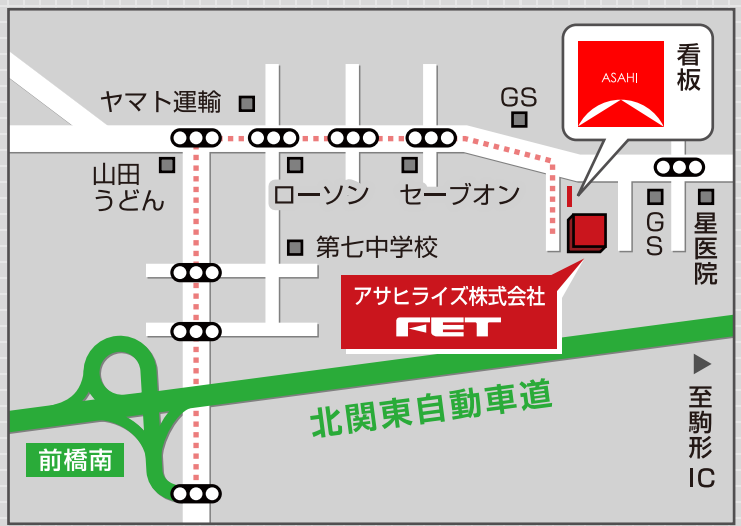

アサヒライズ株式会社FET事業部 〒379-2131 群馬県前橋市西善町2004番地
 TEL.027-280-8001 FAX.027-267-9400 URL.www.fet-japan.co.jp

詳細MAP

ACCESS  

前橋南インターチェンジを降り、前橋方面に向かい、突き当たり信号を右折。1.5km(3つ信号を過ぎた後)進んで(信号がない右折帯を)右折。80m進んで左側が弊社入り口です。